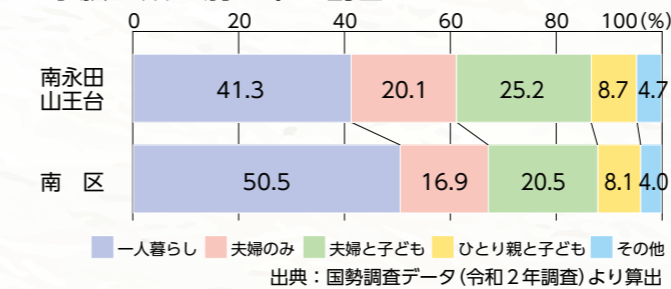

一人一人ができることを地域で生かせるまち

地域住民それぞれの特技を活かして、住民同士幅広い世代の交流ができるような行事や取組を行います。

ふれあいフェスティバル

防災訓練

南永田山王台地区 MAP

南永田山王台地区ってこんな地区

● 地区別基礎情報

	南永田山王台地区	南区
人口(人)	8,335	200,917
世帯数(世帯)	4,303	115,540
高齢化率(%)	27.9	26.5

出典：横浜市住民基本台帳(令和7年3月末現在)より算出

● 家族の類型別世帯の割合

※上記グラフ等の作成にあたっては、該当地区の区域に概ね対応する町丁目を抽出し集計を行っているため、集計結果はあくまで参考値です。

平戸桜木道路と鉄塔山の間に位置し、尾根や台地などから形成された地形だよ。尾根地域など徐々に発展した南永田と宅地造成された台地の山王台から成る地区だよ。

● 5歳階級別人口ピラミッド(令和7年3月末)