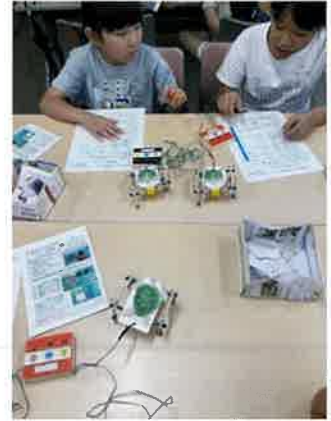

蒔田理科クラブ 4足歩行リモコンロボットを作ろう

夏休み恒例の「蒔田理科クラブ」が8月5日（月）蒔田コミュニティハウスにて開催され、小学生の男女33名が参加しました。

これまで通り日立横浜理科クラブの先生方の指導で、今回は「4足歩行リモコンロボット」を作りました。資料とスクリーンに映し出された組み立て手順を見ながら、4足の組立て、モータやスイッチの取付けなど、順序よく行いロボットを完成させました。そして、歩かせてみたり2人で早さを競ったりとそれぞれが楽しんでいました。

物を作る楽しさ、完成し動いた時の喜び、ロボットが前後に動く仕組みなどを学びました。参加した皆さんからは“動く仕組みがわかり楽しかった、もっと色々やってみたい”との感想が聞かれました。