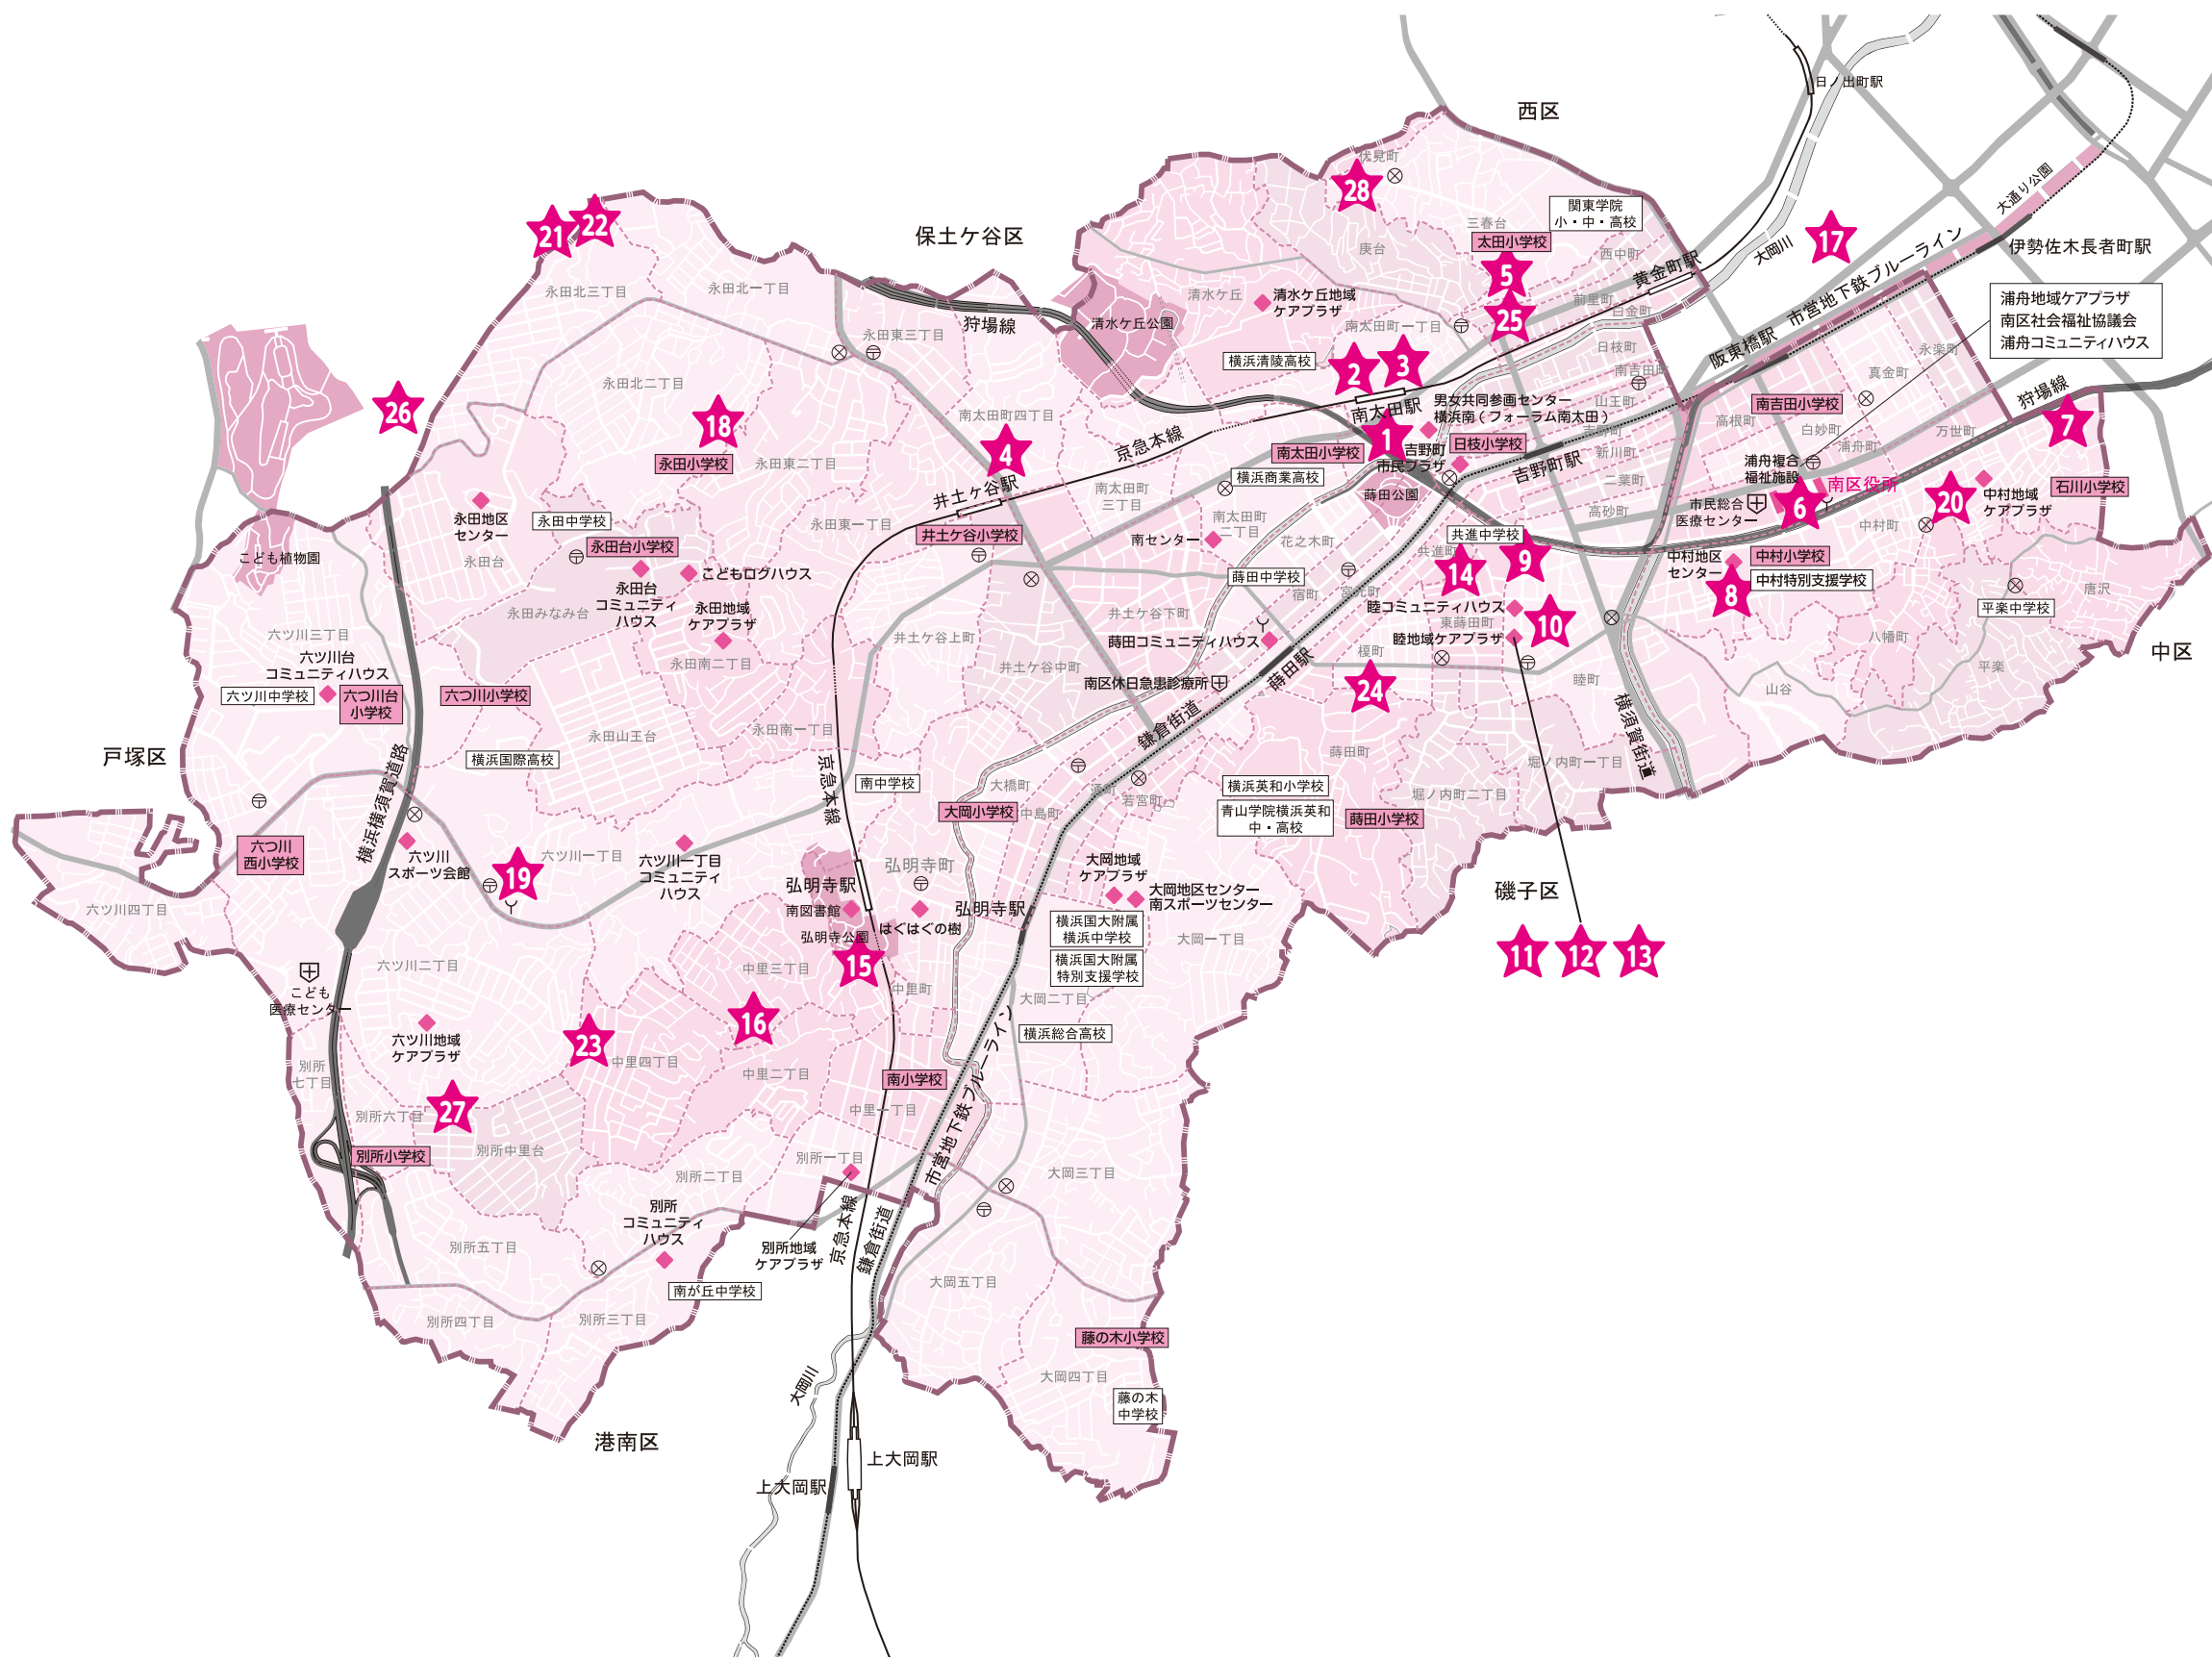

相談先一覧

◆**学校で困ったことがあったときは（不登校、友人関係・学習など）**

一般教育相談（そうだん）……045-624-9414 月～金 9：00～17：00
24時間子どもSOSダイヤル……0120-078-310 （24時間フリーダイヤル）
南区こども家庭相談……045-341-1153 月～金 8：45～17：00（祝日、年末年始を除く）

南区HP
こども家庭相談

◆**外国につながる方の相談は**

みなみこ いばしょ 南区 子どもの居場所マップ

子ども食堂・
地域食堂

学習支援

フリースペース、社会体験の場
アトリエ

地域団体や地域ボランティア、社会福祉法人、NPO
団体などが実施しています。

※コロナ感染拡大の影響等から、内容変更の可能性
があります。事前にお問い合わせください。

南区子どもの居場所一覧表

居場所・運営団体	●利用日時 ▲利用料 (ないものは無料) ◆予約 (ないものは当日直接)	連絡先電話・FAX・メール・QRコード・住所等
1 ☆ みなみ～な広場 みなみ～な フォーラム南太田 (共済)	●奇数月第4日曜日 ▲内容によって変わります。 開催・詳細はお問い合わせください	☎ 045-714-5911 ✉ minamina.hiroba@gmail.com 南太田1-7-20 男女共同 参画センター横浜南 (フォーラム南太田)
2 ☆ 横浜てらこや 食堂 常照寺 横浜てらこや	●第2水曜日 18時～19 時30分 ▲子ども無料 (高校生まで)、 大人500円 ◆基本要予約 (未就学児もOK 当日急な参加でも対応)、イベント や、ミニ講座 (不定期)も開催	☎ 090-3346-9820 (伊東) ✉ yokotera.jyoshoji@gmail.com 南太田1-24-41 常照寺 葵精舎
3 ☆ こども ニコニコ レストラン 清水ヶ丘教会	●原則奇数月の最終土曜 日12時～14時 ・配膳からの参加 は10時～ ▲高校生まで無料、18歳 以上300円、ドリンク バー付き+200円	☎ 045-711-2990 ✉ teru20100821@gmail.com 南太田1-37-10 清水ヶ 丘教会
4 ☆ 食店のチカラ 横浜みなみ生活フ ラップ生協 南コモンズアシ エーション食堂の チカラ	●大人、子ども、それ ぞれ10～12食 ※現在は弁当配布のみ	☎ 090-3576-8388 (石渡) ✉ meishiro124@ezw eb.ne.jp000 南太田4-2-20 ツインヒ ルズ1階 生活館みなみ
5 ☆ 土曜学習 サポート 地域有志、太田東 部地区民児協	●土曜日・月2回程度 (太田小学校3～6年 生限定) ▲食事会時のみ50円～ 100円 ◆申込時 (年1回)に予 約	☎ 59.h.sugar@jcom. home.ne.jp 三春台42 太田小学校
6 ☆ みなみ市民活動 ・多文化共生 ラウンジ	●市民活動団体が月・ 火・水・土・日曜日・ 外国につながる児童生 徒のための学習支援教 室を開いています。	☎ 045-232-9544 (日本語対応) ☎ 045-242-0888 (外国語対応) 浦舟町3-46 浦舟複合 福祉施設10階
7 ☆ 信愛塾 NPO法人在日外国 人教育生活相談 センター	●火・木曜日14時～17時/ 外国籍、外国につな がる児童生徒で、信愛塾 へ通うことができる子 ども (面談で決定) ◆電話事前予約で面談日 程を調整	☎・FAX: 045-252-7862 ✉ shinaijuku@gmail.com 中村町-1-12-101
8 ☆ こどもダイニング ～どんとこい食堂～ 横浜共生会地域活動 ホームどんとこい・ みなみ	●第4金曜日18時～19時 30分 (受付開始17時45 分) ▲小学生100円、中学生 以上300円	☎ 045-264-2866 (どんと こい・みなみ) 中村町4-270-3 どんとこい・みなみ食堂
9 ☆ 南区青少年の 地域活動拠点 ～M-base～ みなみ青少年 地域活動拠点 運営委員会	●火～金曜日15時～20時 30分、土曜日10時～18 時/ ◆どなたでも	☎ 045-308-6610 FAX: 045-308-6652 ✉ m-base@super- ykt.jp 睦町1-15-15 横浜青年館