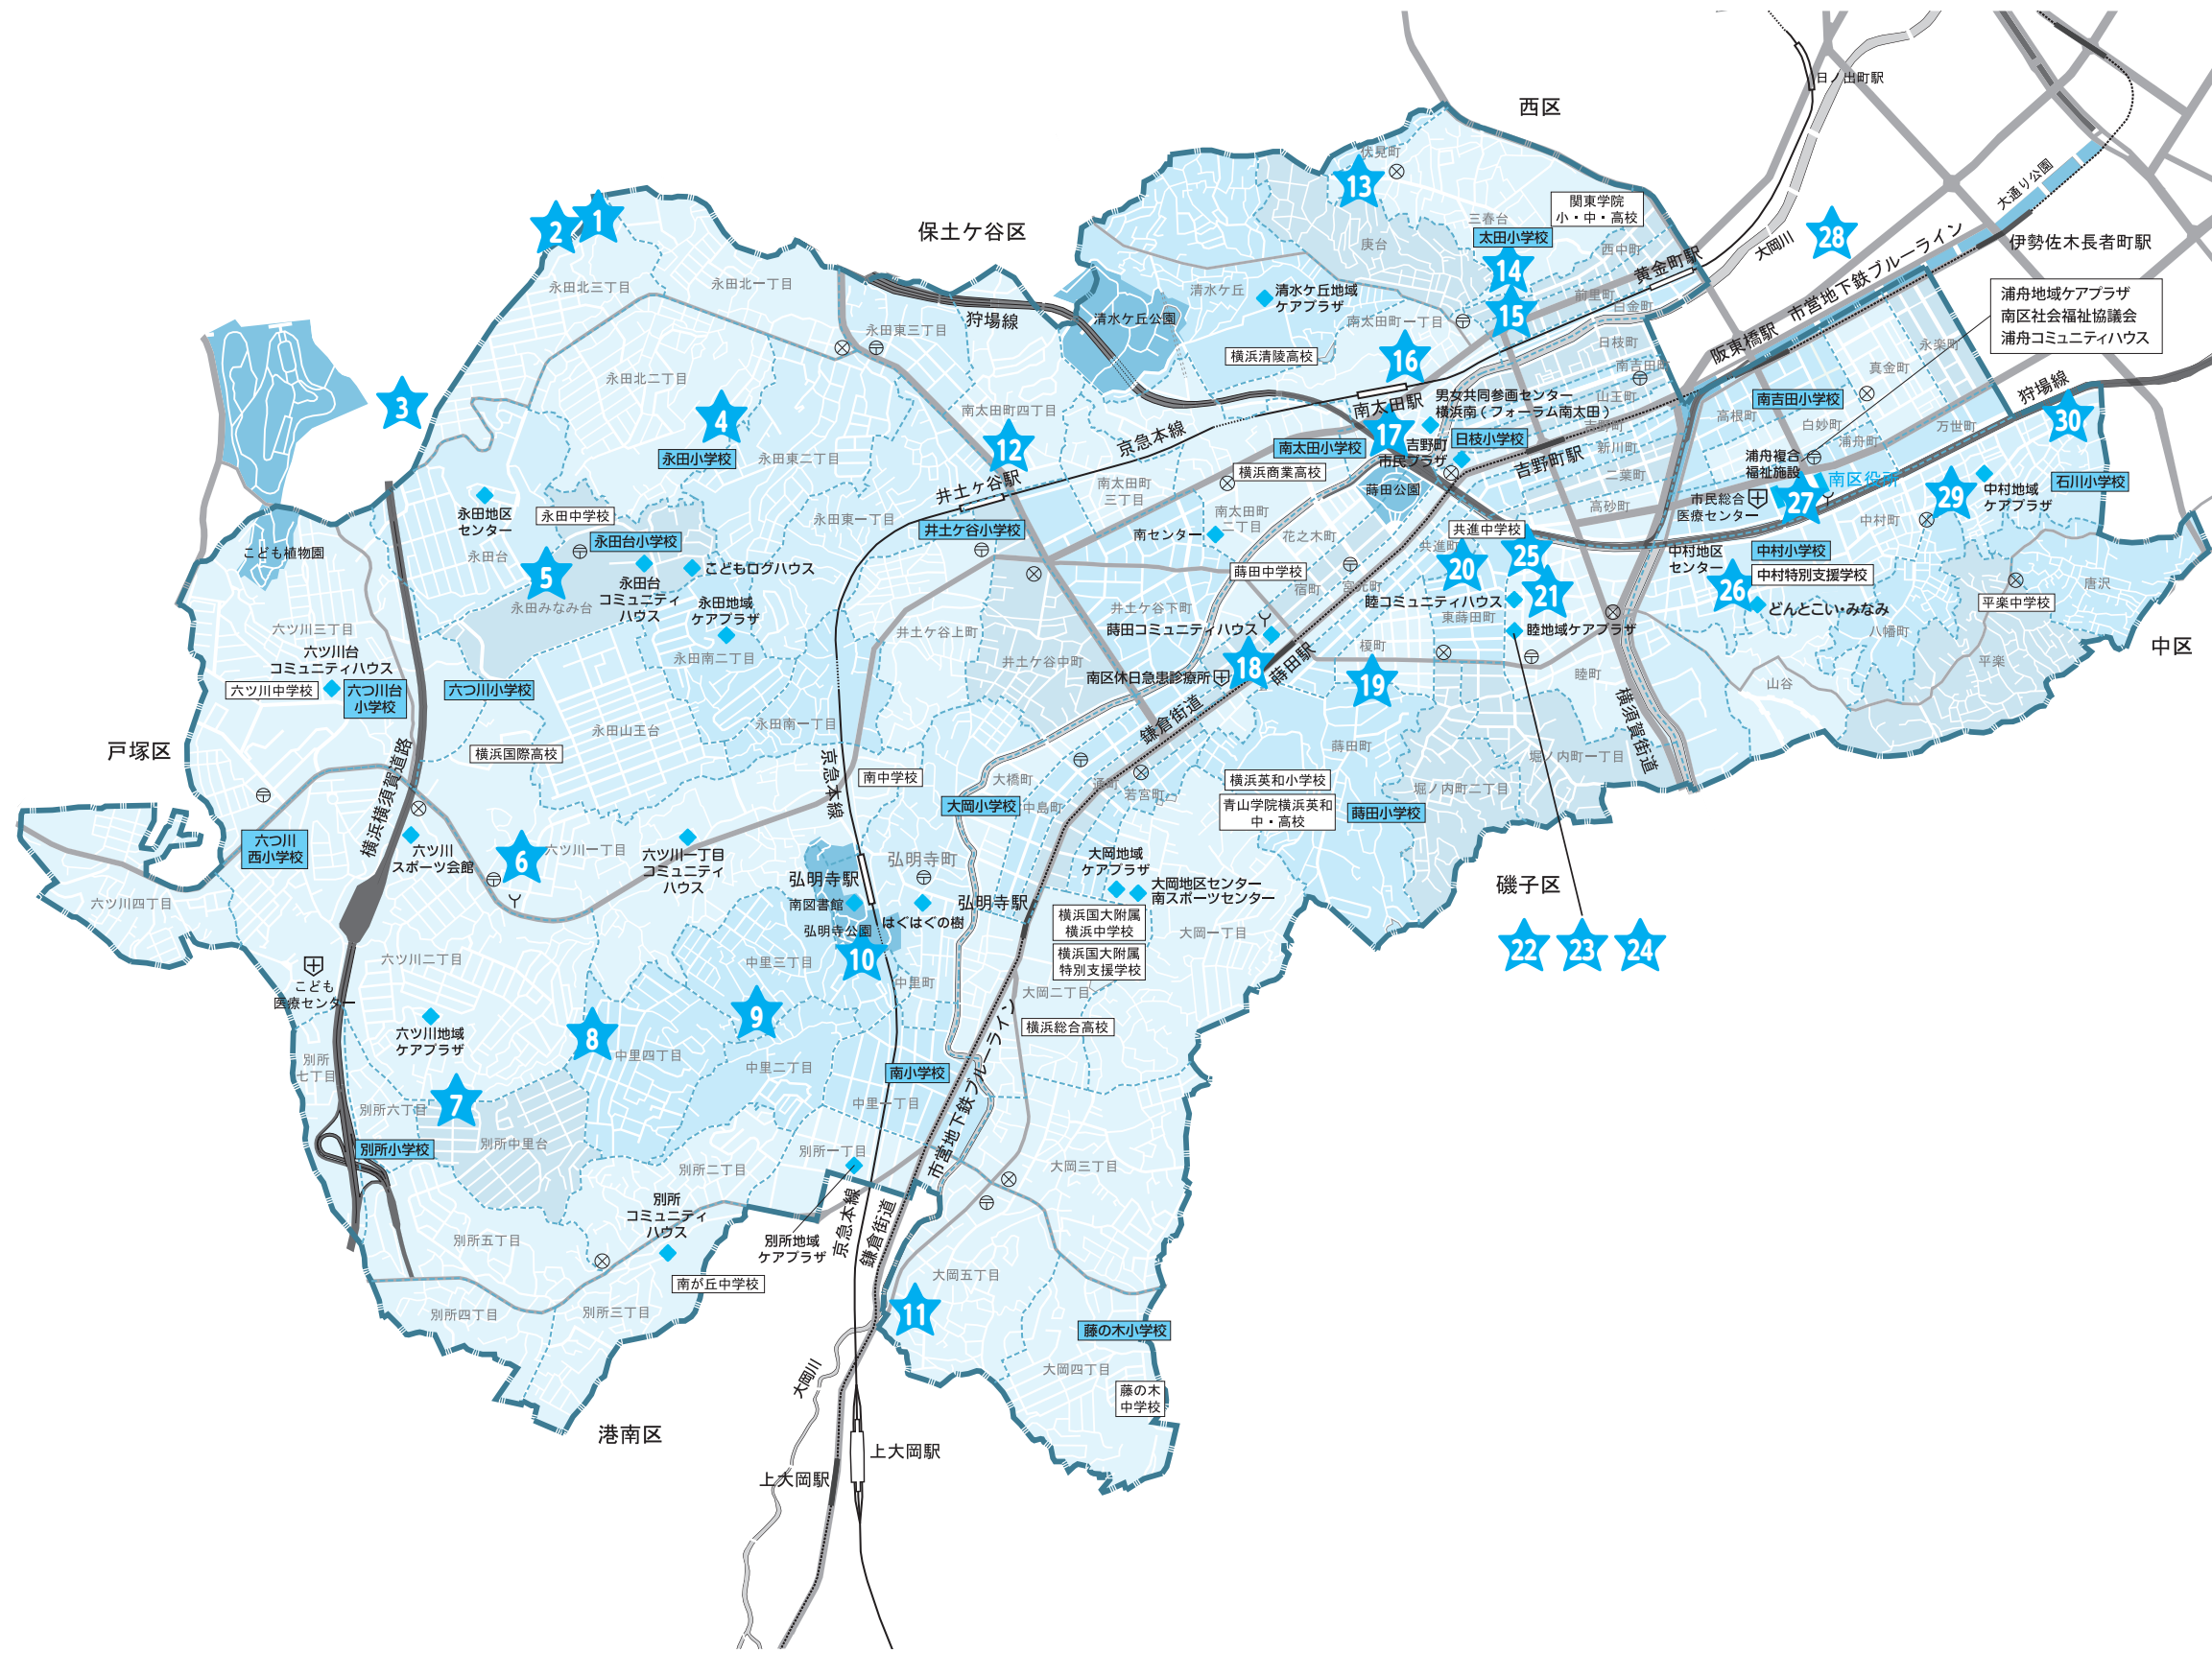

# 子どもの居場所マップ

ごはんを食べたり、遊んだり、勉強したり。  
南区には誰でも安心して過ごせる居場所がたくさんあります。

活動内容や状況に変更が生じる場合があります。利用前に各団体にお問い合わせください。

# みなみこ いばしょ 南区 子どもの居場所マップ

子ども食堂・  
地域食堂

学習支援

フリースペース、社会体験の場  
アトリエ

地域団体や地域ボランティア、社会福祉法人、NPO  
団体などが実施しています。  
※天候および会場の都合から、内容変更の可能性が  
あります。事前にお問い合わせください。